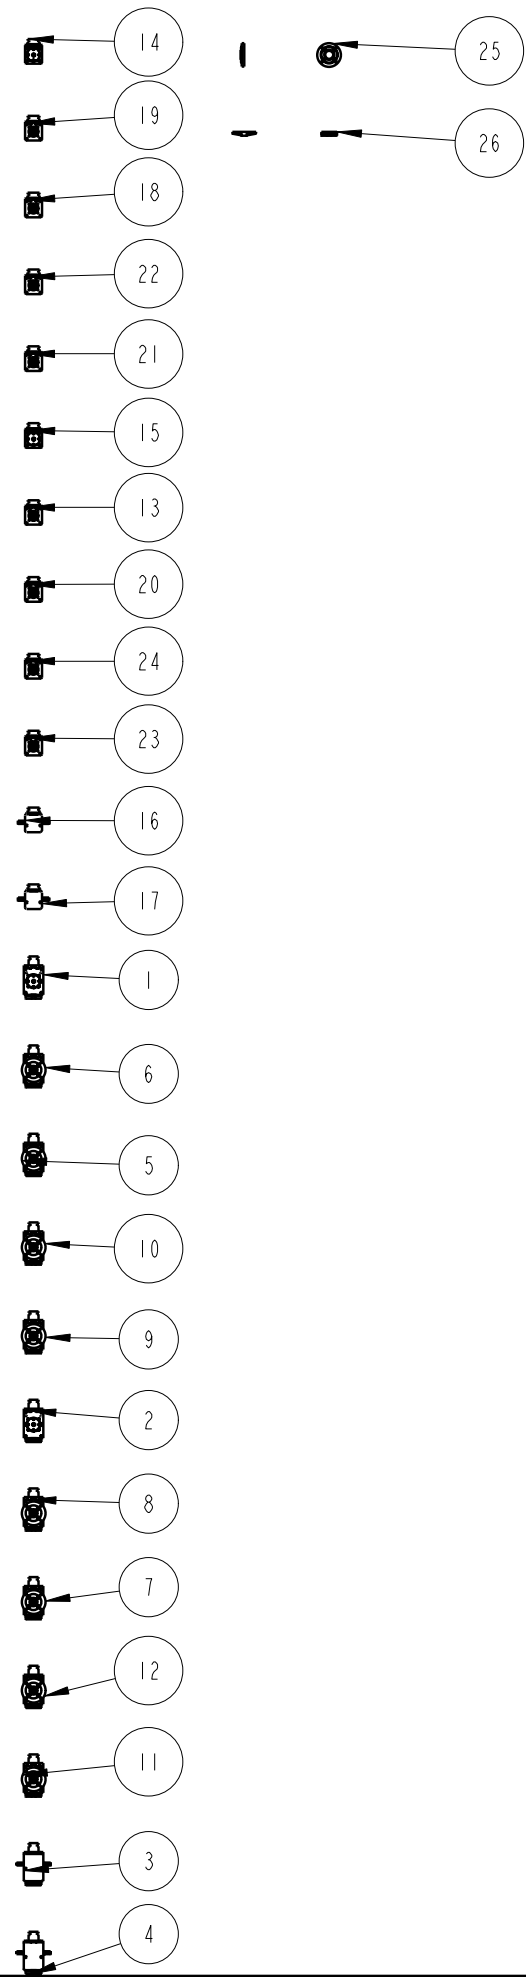

Denna ritning är INTERALIA:s egendom och skyddad enligt gällande lag
samt får ej utan medgivande kopieras, delgivas annan eller obehörigen användas.

Nr	Ant.	Ändring och/eller medd.nr	Datum	Inf.	Godk.

Bägge varianterna M90 & M140 har en maxlängd på aluminiumprofilen på 6m. Alla varianterna av samma storlek använder samma profil. Aluminiumprofilen kortas ner till önskad längd och döpes om. Alla varianterna har en vagn monterad i bägge ändlägena. Vagnarna har en "trappa" monterad mot ändstycket som bestämmer ändläget. Vilket trappsteg som skall användas beror på configurationen. Text finns på vagnen. Vissa varianter skall bara ha en vagn. Ta bort den som inte önskas. Vissa varianter skall ha två vagnar. Sätt de två vagnarna med önskat CC avstånd eller ta bort den ena. Separat finns fäste, motorfläns mm. Monteras vid behov.

26	1	FÄSTE	AW	6500M012	FKS 90/140
25	1	FLÄNS	AW	6500M011	TF50/63-100B14
24	1	LINJÄRENHET M90		6500M090_KS-BST	SKRUV STÖD LÅNG VAGN
23	1	LINJÄRENHET M90		6500M090_KS-BST_KO	SKRUV STÖD L.V.KO-MUT
22	1	LINJÄRENHET M90		6500M090_KS-AST	SKRUV STÖD KORT VAGN
21	1	LINJÄRENHET M90		6500M090_KS-AST_KO	SKRUV STÖD K.V.KO-MUT
20	1	LINJÄRENHET M90		500M090_KS-B_KO	SKRUV L.V. KO-MUTTER
19	1	LINJÄRENHET M90		6500M090_KS-A	SKRUV KORT VAGN
18	1	LINJÄRENHET M90		6500M090_KS-A_KO	SKRUV KO-MUTTER
17	1	LINJÄRENHET M90		6500M090_RB	REMDRIVEN LÅNG VAGN
16	1	LINJÄRENHET M90		6500M090_RA	REMDRIVEN KORT VAGN
15	1	LINJÄRENHET M90		6500M090_B	ODRIVEN LÅNG VAGN
14	1	LINJÄRENHET M90		6500M090_A	ODRIVEN KORT VAGN
13	1	LINJÄRENHET M90		500M090_KS-B	KULSKRUV LÅNG VAGN
12	1	LINJÄRENHET M140		6500M140_KS-BST	SKRUV STÖD LÅNG VAGN
11	1	LINJÄRENHET M140		6500M140_KS-BST_KO	SKRUV STÖD L.V.KO-MUT
10	1	LINJÄRENHET M140		6500M140_KS-AST	SKRUV STÖD KORT VAGN
9	1	LINJÄRENHET M140		6500M140_KS-AST_KO	SKRUV STÖD K.V.KO-MUT
8	1	LINJÄRENHET M140		6500M140_KS-B	SKRUV LÅNG VAGN
7	1	LINJÄRENHET M140		6500M140_KS-B_KO	SKRUV L.V.KO-MUTTER
6	1	LINJÄRENHET M140		6500M140_KS-A	SKRUV KORT VAGN
5	1	LINJÄRENHET M140		6500M140_KS-A_KO	SKRUV K.V. KO-MUTTER
4	1	LINJÄRENHET M140		6500M140_RB	REMDRIVEN LÅNG VAGN
3	1	LINJÄRENHET M140		6500M140_RA	REMDRIVEN KORT VAGN
2	1	LINJÄRENHET M140		6500M140_B	ODRIVEN LÅNG VAGN
1	1	LINJÄRENHET M140		6500M140_A	ODRIVEN KORT VAGN

Pos	Ant.	Benämning	Material	Ritn.nr	Anm.
		Märkes med DETALJNUMMER	Där ej annat anges SKARPA KANTER BRYTS	Tillämphet	
Metod/Storlek		/	Skala	1:25	
Material		Ytbehandling			
Anm.		Benämning			
Namn		Datum			
Kund		-			
		LINJÄRENHETER		MOVOPART M90/M140	
InterAlia				Ritnings Nr	6500M000
				Sida	1(1)